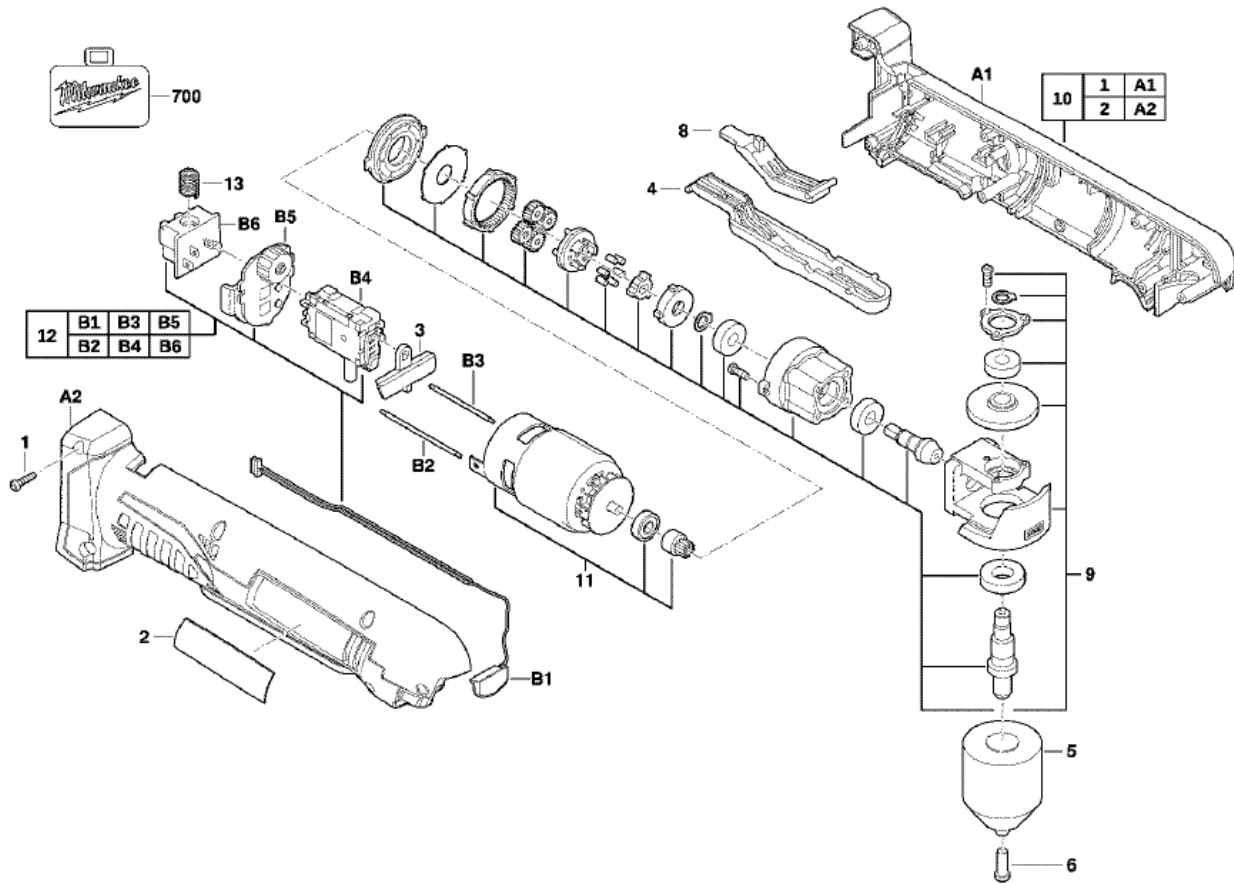

# BATT. SCREWDRIVER

4933427189 - C18RAD-0 - 4000431248

Position	Quantity	Description	Part number	EAN
0001	1	SCREW	660570005	4002395827329
0002	1	RATING PLATE	4931431608	4002395896981
0003	1	SWITCH	521937001	4002395847433
0004	1	PUSH-BUTTON	521935001	4002395847419
0005	1	CHUCK	670753003	4002395848676
0006	1	SCREW	660134002	4002395896684
0008	1	SWITCH KIT	521936001	4002395847426
0009	1	GEAR BOX ASSY	201624001	4002395850167
0010	1	HOUSING	4931431330	4002395896974
0011	1	MOTOR ASSEMBLY	201625001	4002395850174
0012	1	SWITCH ASSEMBLY	4931431609	4002395896998
0013	1	SPRING	691093001	4002395814466
0700	1	CARRYING CASE	302857026	4002395847402